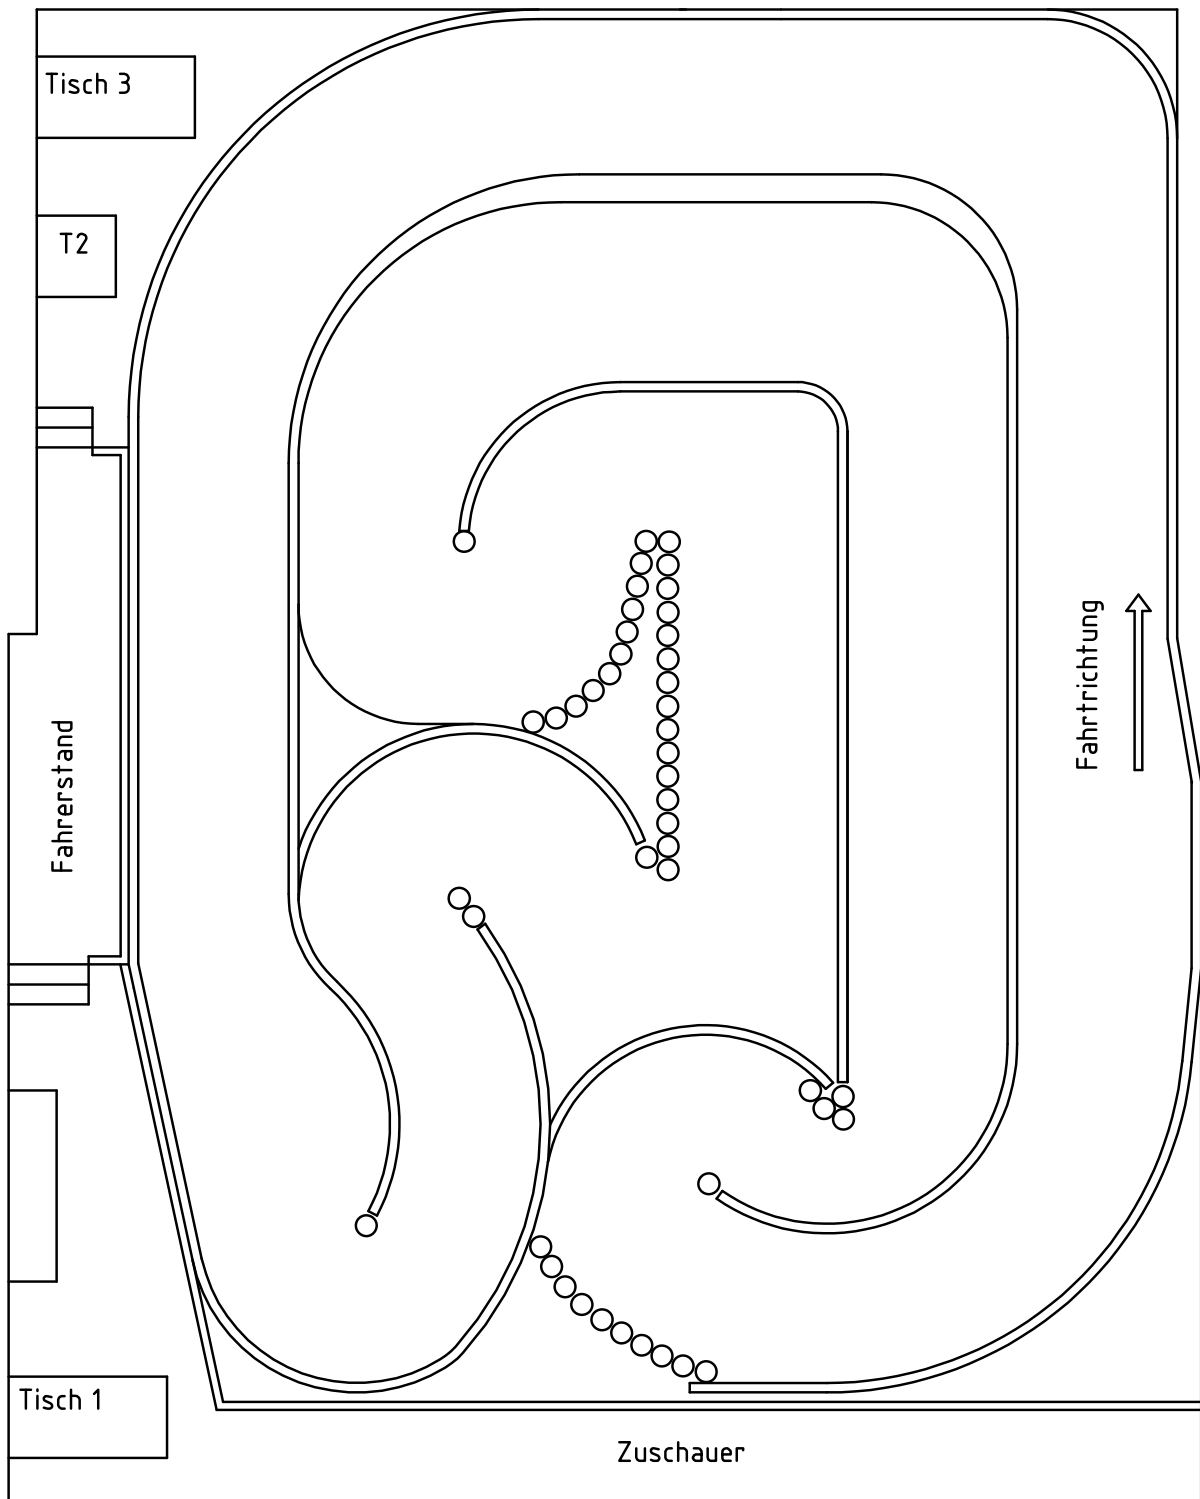

## Streckenskizze und -daten

Fahrbahnbelag	Teppichboden
Fläche	17,5 m x 13 m
Streckenlänge	100 m
Streckenbegrenzung	Sockelleisten, Teller (flach)

## **Hotelverzeichnis/Campingmöglichkeiten**

**Gasthof „Zur Post“**, Hospitalstr. 2, 48477 Hörstel-Riesenbeck, Tel. 05454/7351, Fax 05454/1336  
Übernachtung/Frühstück ab 30,00 EUR  
ca. 3 Min. vom Veranstaltungsort